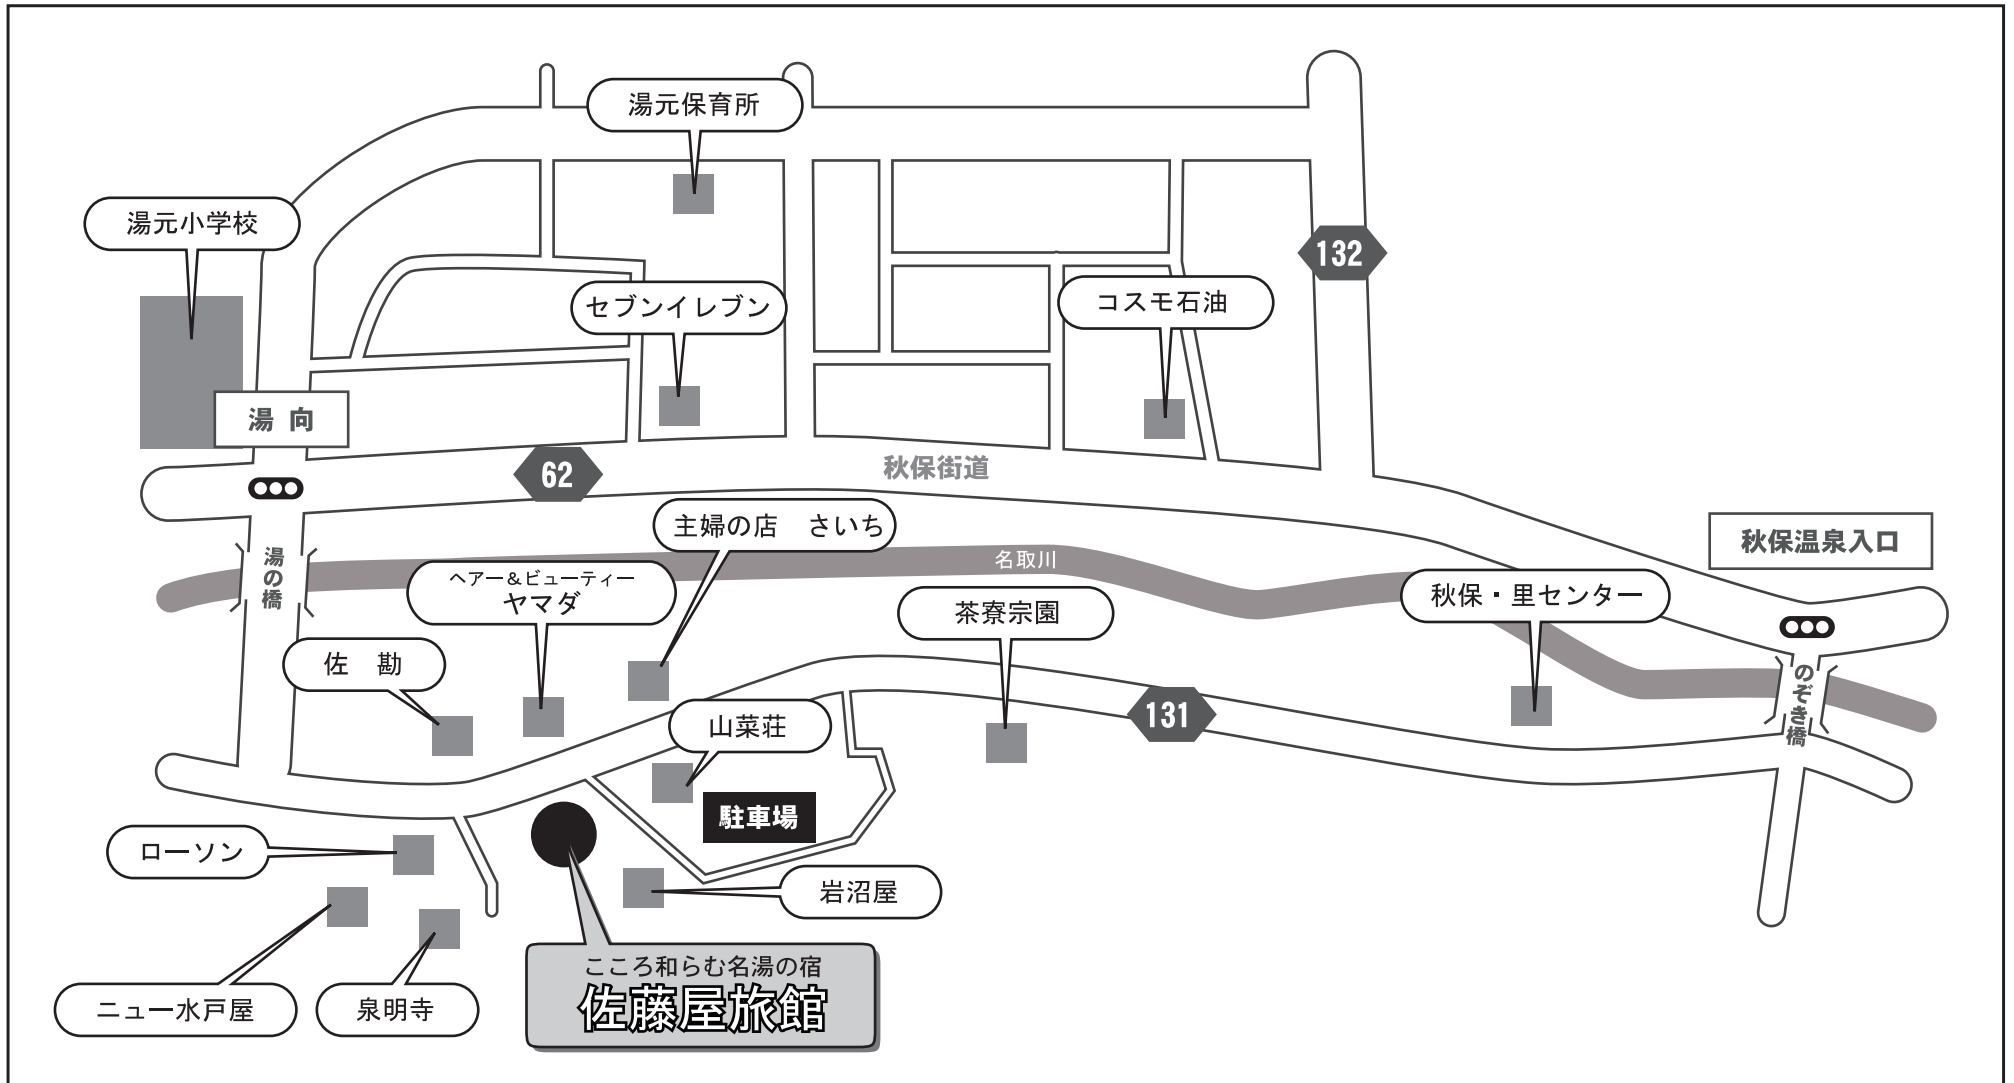

佐藤屋旅館 周辺地図

当旅館の駐車場は 40 台無料で収容可能です。
駐車場までご案内いたしますのでフロントでおたずねください。

佐藤屋旅館

〒982-0241

宮城県仙台市太白区秋保町湯元字薬師 108

TEL(022) 398-2711